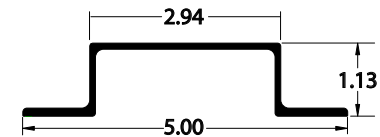

### GREAT DANE RUB RAILS

Part Number	Length
60415301	624.00"

Part Number	Length
60430391	617.50"

Part Number	Length
60425501	618.00"

Part Number	Length
60422120X626.00	626.00"

Part Number	Length
41610930X610.00	610.00"

Part Number	Length
60314403	612.00"

Part Number	Length
60429501	562.56"
60429502X636.00	636.00"

Part Number	Description
42000659	END CAP FOR 60314403

Part Number	Description
43361094	END CAP FOR 60425501

### ALL MAKES RUB RAILS

Part Number	Description
004553	MORGAN N/S 325.00"

Part Number	Description
0045540	MORGAN O/S 325.00"

Part Number	Description
002043520084	SUPREME 312.00"