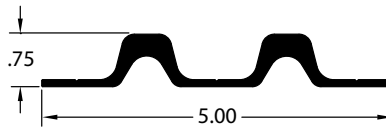

### GREAT DANE RUB RAILS

Part Number	Length
60415301	624.00"

Part Number	Length
60430391	617.50"

Part Number	Length
60425501	618.00"

Part Number	Length
60422120X626.00	626.00"

Part Number	Length
41610930X610.00	610.00"

Part Number	Length
60314403	612.00"

Part Number	Length
60429501	562.56"
60429502X636.00	636.00"

Part Number	Description
42000659	END CAP FOR 60314403

Part Number	Description
43361094	END CAP FOR 60425501