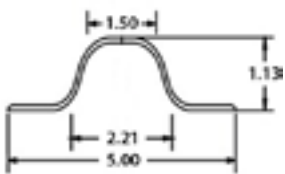

### GREAT DANE RUB RAILS

Part Number	Length
60415301	624.00"

Part Number	Length
60430391	617.50"

Part Number	Length
60425501	618.00"

Part Number	Length
60422120X626.00	626.00"

Part Number	Length
41610930X610.00	610.00"

Part Number	Length
60314403	612.00"

Part Number	Length
60429501	562.56"
60429502X636.00	636.00"

Part Number	Description
42000659	END CAP FOR 60314403

Part Number	Description
43361094	END CAP FOR 60425501

### ALL MAKES RUB RAILS

Part Number	Description
004553	MORGAN N/S 325.00"

Part Number	Description
0045540	MORGAN O/S 325.00"

Part Number	Description
002043520084	SUPREME 312.00"