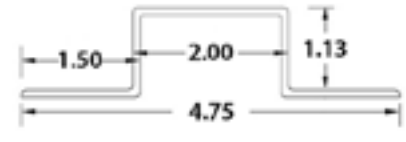

### GREAT DANE RUB RAILS

Part Number	Length
60415301	624.00"

Part Number	Length
60430391	617.50"

Part Number	Length
60425501	618.00"

Part Number	Length
60422120X626.00	626.00"

Part Number	Length
41610930X610.00	610.00"

Part Number	Length
60314403	612.00"

Part Number	Length
60429501	562.56"
60429502X636.00	636.00"

Part Number	Description
42000659	END CAP FOR 60314403

Part Number	Description
43361094	END CAP FOR 60425501

### ALL MAKES RUB RAILS

Part Number	Description
004553	MORGAN N/S 325.00"

Part Number	Description
0045540	MORGAN O/S 325.00"

Part Number	Description
002043520084	SUPREME 312.00"