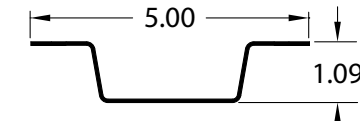

### GREAT DANE RUB RAILS

Part Number	Length
60415301	624.00"

Part Number	Length
60430391	617.50"

Part Number	Length
60425501	618.00"

Part Number	Length
60422120X626.00	626.00"

Part Number	Length
41610930X610.00	610.00"

Part Number	Length
60314403	612.00"

Part Number	Length
60429501	562.56"
60429502X636.00	636.00"

Part Number	Description
42000659	END CAP FOR 60314403

Part Number	Description
43361094	END CAP FOR 60425501