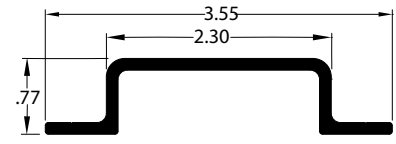

### GREAT DANE RUB RAILS

Part Number	Length
60415301	624.00"

Part Number	Length
60430391	617.50"

Part Number	Length
60425501	618.00"

Part Number	Length
60422120X626.00	626.00"

Part Number	Length
41610930X610.00	610.00"

Part Number	Length
60314403	612.00"

Part Number	Length
60429501	562.56"
60429502X636.00	636.00"

Part Number	Description
42000659	END CAP FOR 60314403

Part Number	Description
43361094	END CAP FOR 60425501

### ALL MAKES RUB RAILS

Part Number	Description
004553	MORGAN N/S 325.00"

Part Number	Description
0045540	MORGAN O/S 325.00"

Part Number	Description
002043520084	SUPREME 312.00"