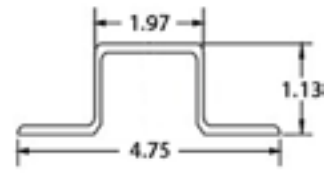

### GREAT DANE RUB RAILS

Part Number	Length
60415301	624.00"

Part Number	Length
60430391	617.50"

Part Number	Length
60425501	618.00"

Part Number	Length
60422120X626.00	626.00"

Part Number	Length
41610930X610.00	610.00"

Part Number	Length
60314403	612.00"

Part Number	Length
60429501	562.56"
60429502X636.00	636.00"

Part Number	Description
42000659	END CAP FOR 60314403

Part Number	Description
43361094	END CAP FOR 60425501

### ALL MAKES RUB RAILS

Part Number	Description
004553	MORGAN N/S 325.00"

Part Number	Description
0045540	MORGAN O/S 325.00"

Part Number	Description
002043520084	SUPREME 312.00"